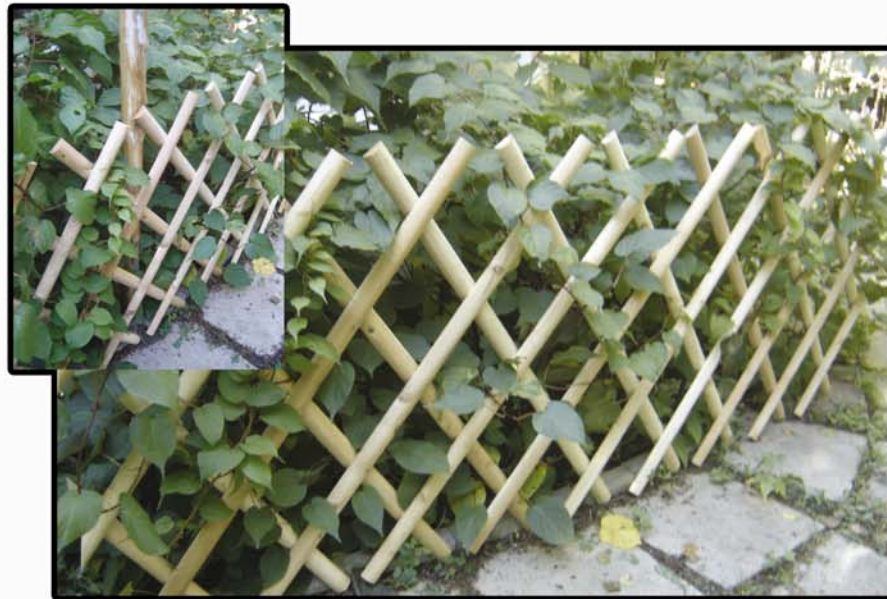

Collection

Produits pour Jardin

Clôture accordéon demi rondins

Clôture accordéon demi rondin de 45 mm

Magnifique clôture extensible en demi-rondin. Idéal pour pose à la verticale sur mur pour plante grimpante. Peut servir de support pour légumes dans le jardin.

Dimension ouverte
80CM (32") haut
2,43M (8' long)

Qualité Supérieure.

Demande peu d'entretien.

Beauté et résistance Naturelles.

Produits de Cèdre