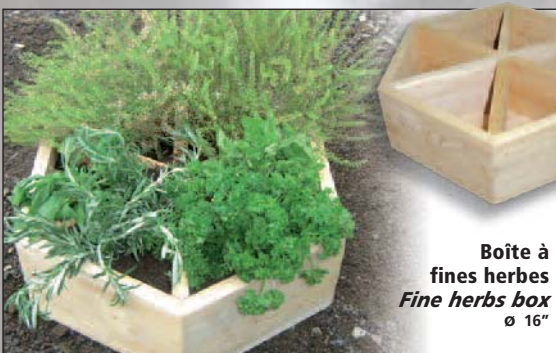

Ø 16", 24"

Bordure de bois scié

Sawn wood edge

Longueur Length : 4"
Hauteur Height : 10"

Mini clôture gothique

Mini gothic push picket fence

Longueur Length : 36"
Hauteur Height : 18"

Boîte à fines herbes

Fine herbs box

Ø 16"

Bordure push picket

Push-picket edge

Longueur Length : 36"
Hauteur Height : 6"

Balanoire en cèdre tourné pour enfants et accessoires

Cedar swing turned for children and accessories

Demi-baril