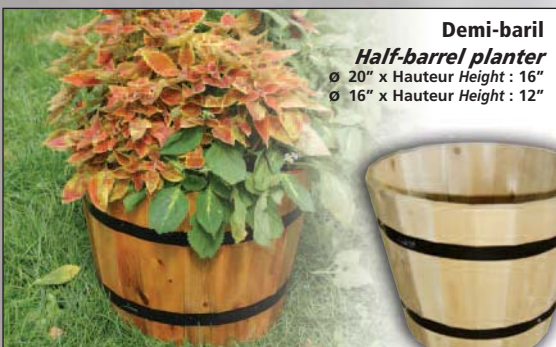

Ø 16", 24"

Bordure de bois scié

Sawn wood edge

Longueur Length : 4"
Hauteur Height : 10"

Mini clôture gothique

Mini gothic push picket fence

Longueur Length : 36"
Hauteur Height : 18"

Boîte à fines herbes

Fine herbs box

Ø 16"

Bordure push picket

Push-picket edge

Longueur Length : 36"
Hauteur Height : 6"

Balanoire en cèdre tourné pour enfants et accessoires

Cedar swing turned for children and accessories

Demi-baril

Half-barrel planter

Ø 20" x Hauteur Height : 16"
Ø 16" x Hauteur Height : 12"

Boîte à fleurs

Flower box

18"x18"

Mobiliers extérieurs en cèdre

Exterior furniture in cedar

Informations produits et commandes